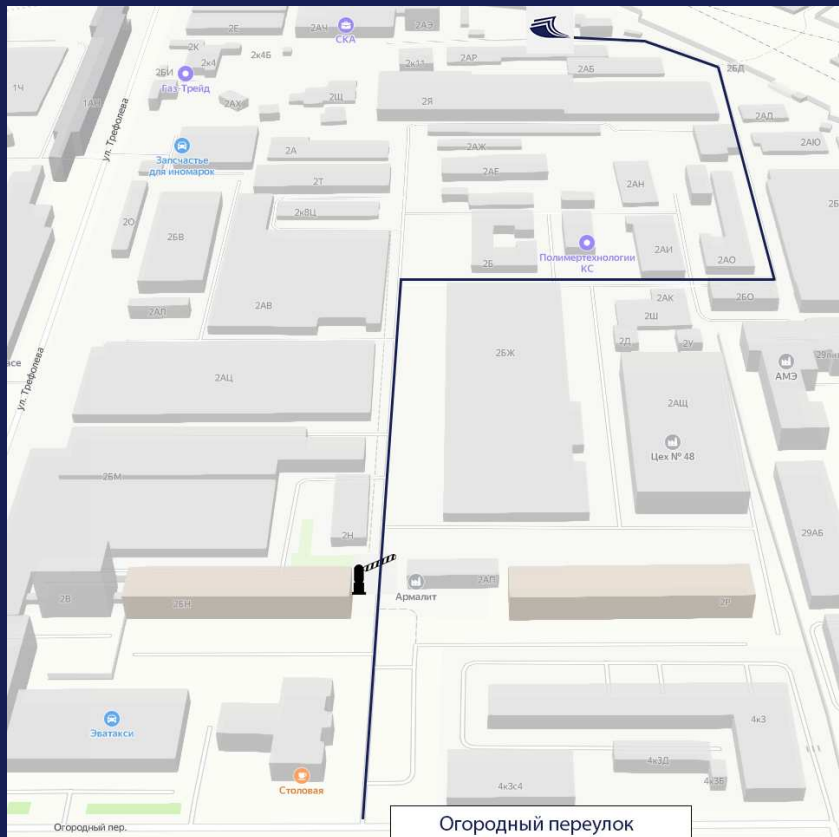

Схема проезда

Санкт-Петербург,
ул. Трфолева д. 2
литера АУ

+7 (812) 241-17-79
+7 (812) 603-77-79

Проехать КПП. Пропуск на выезде.

+7 (812) 241-17-79, +7 (812) 603-77-79

После КПП двигайтесь прямо

+7 (812) 241-17-79, +7 (812) 603-77-79

У знака «кофе» повернуть направо

+7 (812) 241-17-79, +7 (812) 603-77-79

Двигайтесь прямо

+7 (812) 241-17-79, +7 (812) 603-77-79

Поверните налево

+7 (812) 241-17-79, +7 (812) 603-77-79

Двигатесь прямо

+7 (812) 241-17-79, +7 (812) 603-77-79

После жд путей поверните налево

+7 (812) 241-17-79, +7 (812) 603-77-79

Мы здесь :)

+7 (812) 241-17-79, +7 (812) 603-77-79